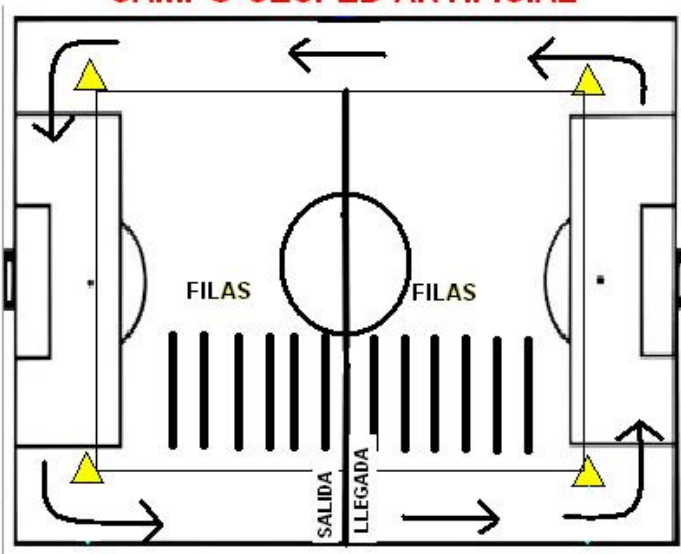

CEIP VIRGEN DEL ESPINO

30 DE ABRIL A LAS 12 HORAS

Carrera Solidaria

Save the Children

Protegiendo a los niños desde 1919

ORGANIZA CEIP VIRGEN DEL ESPINO -MEMBRILLA (C.REAL)

**POLIDEPORTIVO MUNICIPAL
CAMPO CESPED ARTIFICIAL**

Vestuarios

Carrera Femenina y Masculina por niveles

Horario y distancias

- 12:00 3 años Femenino - 90 metros
- 12:05 3 años Masculino - 90 metros
- 12:10 4 años Femenino - $\frac{1}{2}$ vuelta (125 m)
- 12:15 4 años Masculino - $\frac{1}{2}$ vuelta (125 m)
- 12:20 5 años Femenino - $\frac{1}{2}$ vuelta (125 m)
- 12:25 5 años Masculino - $\frac{1}{2}$ vuelta (125 m)
- 12:30 1º Primaria Fem. - 1 vuelta (250 m)
- 12:35 1º Primaria Mas. - 1 vuelta (250 m)
- 12:40 2º Primaria Fem. - 1 vuelta (250 m)
- 12:45 2º Primaria Mas. - 1 vuelta (250 m)
- 12:50 3º Primaria Fem. - $1\frac{1}{2}$ vueltas (375 m)
- 12:55 3º Primaria Mas. - $1\frac{1}{2}$ vueltas (375 m)
- 13:00 4º Primaria Fem. - $1\frac{1}{2}$ vueltas (375 m)
- 13:05 4º Primaria Mas. - $1\frac{1}{2}$ vueltas (375 m)
- 13:10 5º Primaria Fem. - 2 vueltas (500 m)
- 13:15 5º Primaria Mas. - 2 vueltas (500 m)
- 13:20 6º Primaria Fem. - 2 vueltas (500 m)
- 13:25 6º Primaria Mas. - 2 vueltas (500 m)
- 13:30 CARRERA DE PROFES - 1 vuelta